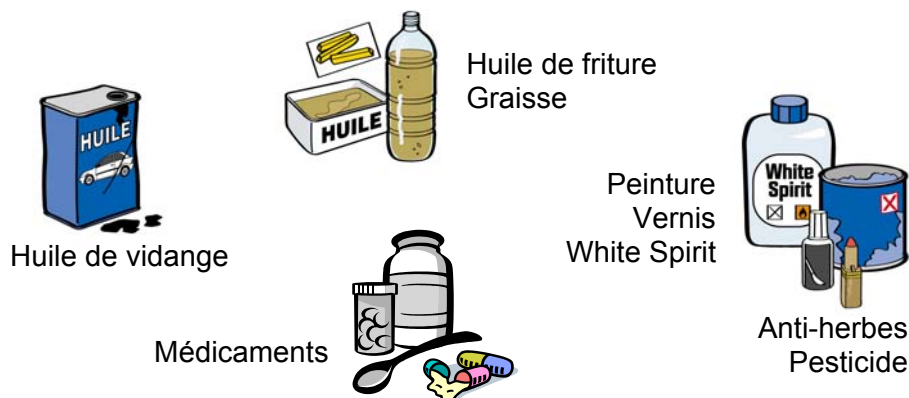

L'AIVE a obtenu en 2004 la certification environnementale EMAS pour 57 stations d'épuration en Province de Luxembourg

Aidez-nous à renforcer notre action de protection de l'environnement et d'amélioration de la qualité des eaux de surface

**Ne jetons pas dans  
les égouts, les évier, les toilettes, ...**

**Tous ces déchets peuvent être déposés au parc à conteneurs**

Ces substances sont des sources de pollution grave et peuvent compromettre le bon fonctionnement des stations d'épuration